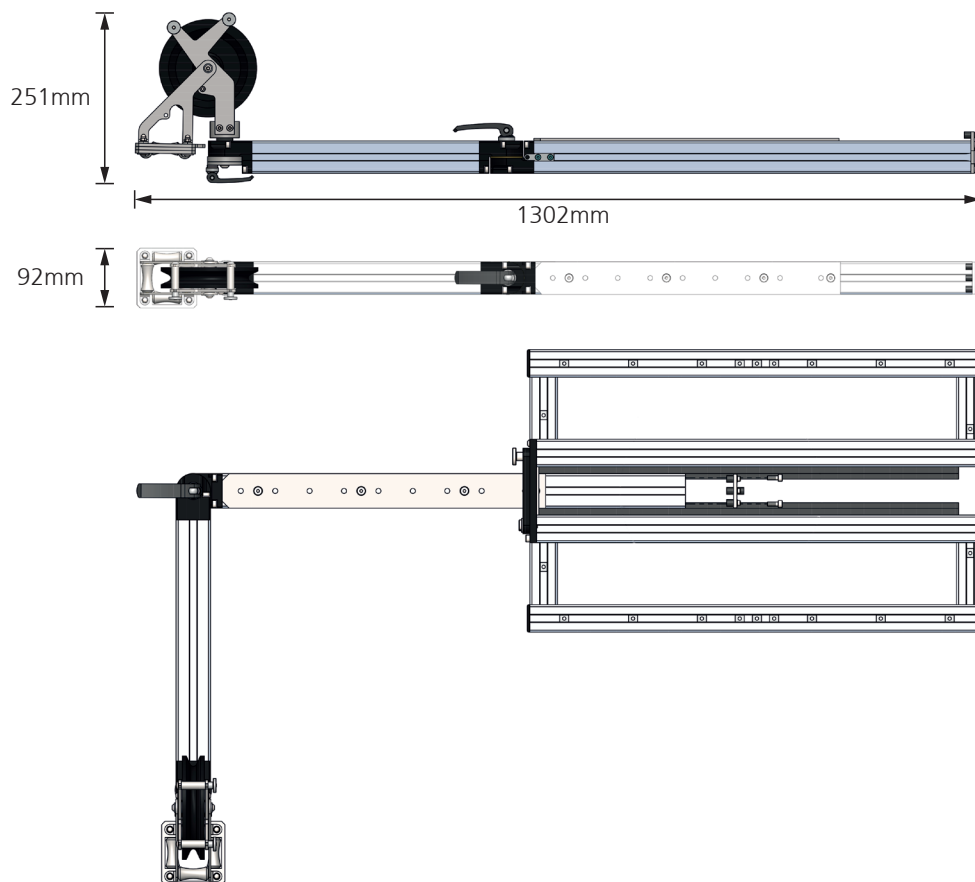

# Van Guide Pulley

**Extendable multi-position arm**

**Cable guide pulley**